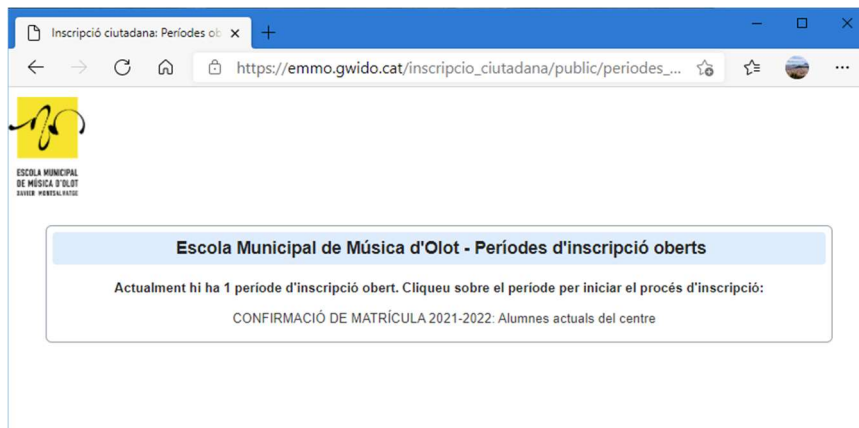

Has d'anar a **https://emmo.gwido.cat** i introduir les teves dades d'accés.

Si no recordes la teva contrasenya, pots prémer a “*He oblidat la contrasenya*” i de seguida rebràs un correu per generar una nova contrasenya.

Pas 2

Aquesta és la finestra que veuràs una vegada hakis accedit al teu compte.

En aquesta finestra, veuràs que hi ha moltes icones. Doncs bé, la que ens interessa és la icona que hi ha més a la dreta: la icona que hi ha una ma.

Per accedir la confirmació de matrícula, cal que premis aquesta icona.

Pas 3

Entraràs en una finestra on hauràs de seleccionar el Període d'inscripció, en el nostre cas: CONFIRMACIÓ DE MATRÍCULA

Pas 4

Ara veuràs una finestra amb totes les dades de l'alumne. Comprova que tot estigui bé.