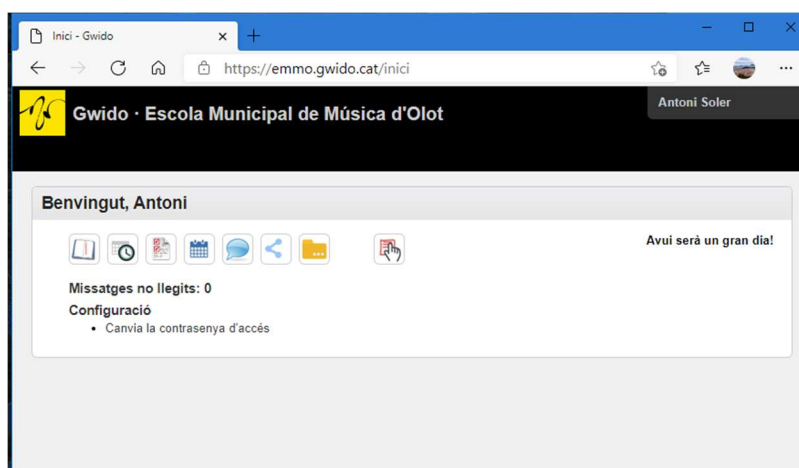

Com fer la confirmació de matrícula?

Alumnes actuals de l'Escola

Per tal de realitzar la confirmació de matrícula cal que segueixis els següents passos. És molt fàcil!

Pas 1

Hauràs rebut un correu electrònic amb el teu nom d'usuari i la teva contrasenya o bé ja disposes d'aquestes dades.

Has d'anar a **https://emmo.gwido.cat** i introduir les teves dades d'accés.

Si no recordes la teva contrasenya, pots prémer a “*He oblidat la contrasenya*” i de seguida rebràs un correu per generar una nova contrasenya.

Pas 2

Aquesta és la finestra que veuràs una vegada hakis accedit al teu compte.

En aquesta finestra, veuràs que hi ha moltes icones. Doncs bé, la que ens interessa és la icona que hi ha més a la dreta: la icona que hi ha una ma.